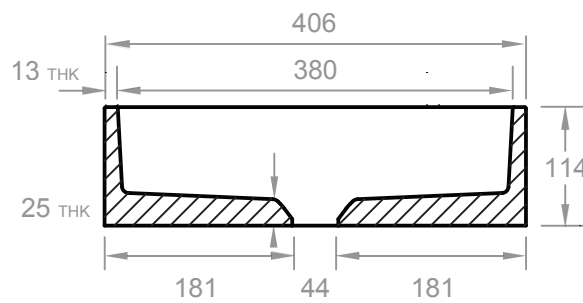

## DIMENSIONS (LAVABO)

406mm ø x 114mm H  
(16 po ø x 4-½ po H)

## VUE EN PLAN

## VUE DE COUPE

A - A