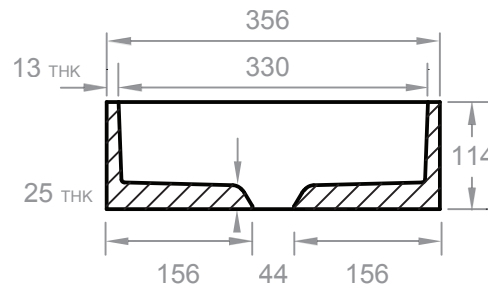

VUE DE COUPE

A - A