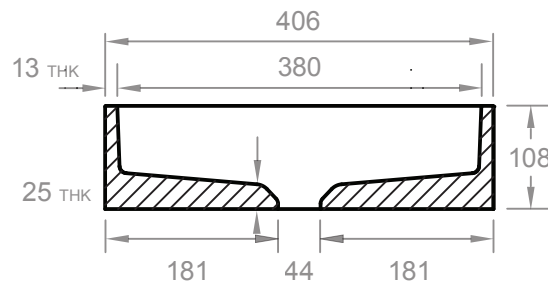

VUE DE COUPE

A - A