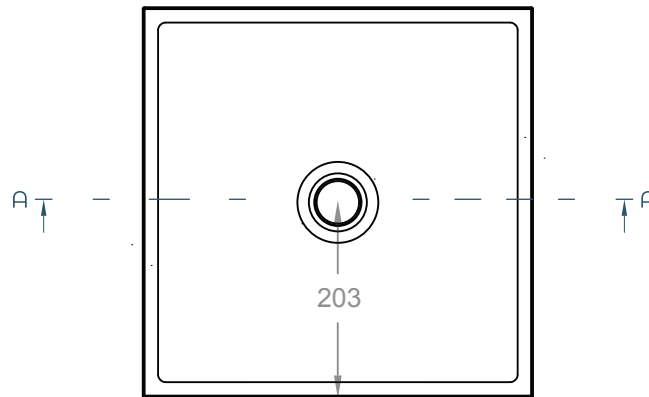

Yarra LG Affix

mudd.
concrete

CONÇUS &
FABRIQUÉS AU CANADA

COORDONNÉES

San frais
Téléphone
Courriel
Web

+1 888 510 2893
226-400-4101
hello@muddconcrete.com
muddconcrete.com

VUE EN DESSUS