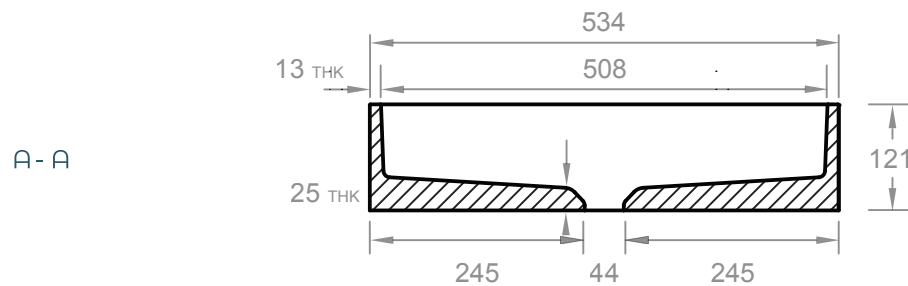

VUE DE COUPE