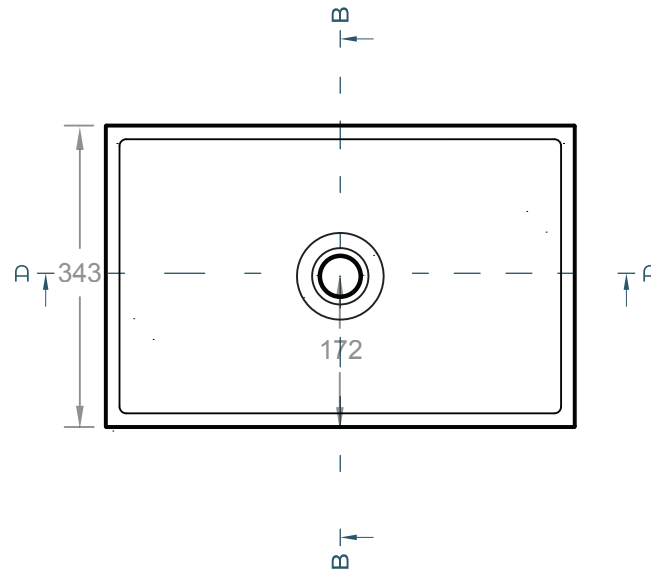

Jeker Affix

mudd.
concrete

CONÇUS &
FABRIQUÉS AU CANADA

COORDONNÉES

San frais
Téléphone
Courriel
Web

+1 888 510 2893
226-400-4101
hello@muddconcrete.com
muddconcrete.com

VUE EN PLAN