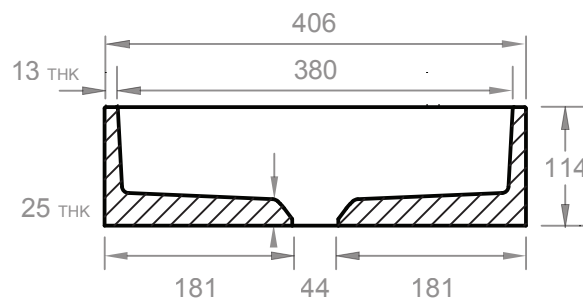

VUE DE COUPE

A - A