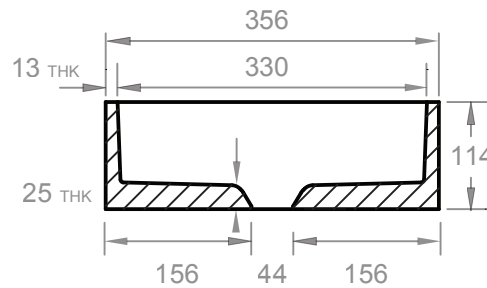

## DIMENSIONS (LAVABO)

356mm ø x 114mm H  
(14 po ø x 4-½ po H)

## VUE EN PLAN

## VUE DE COUPE

A - A