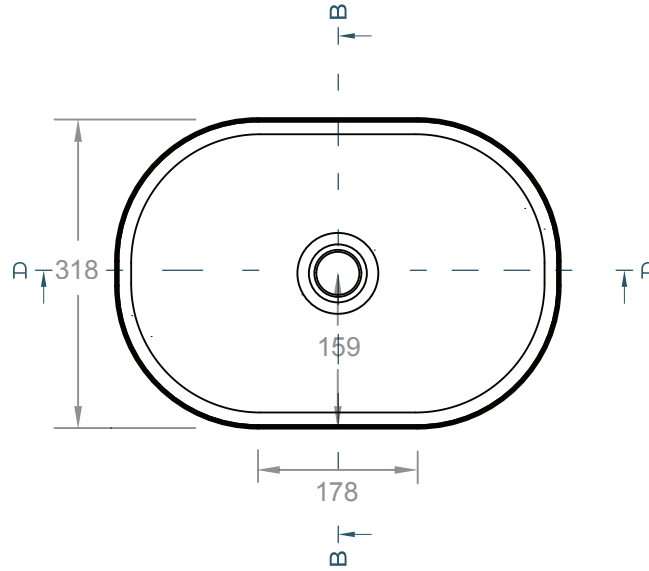

## DIMENSIONS (LAVABO)

458mm L x 318mm W x 108mm H  
(18 po L x 12-½ po W x 4-¼ po H)

## VUE EN PLAN