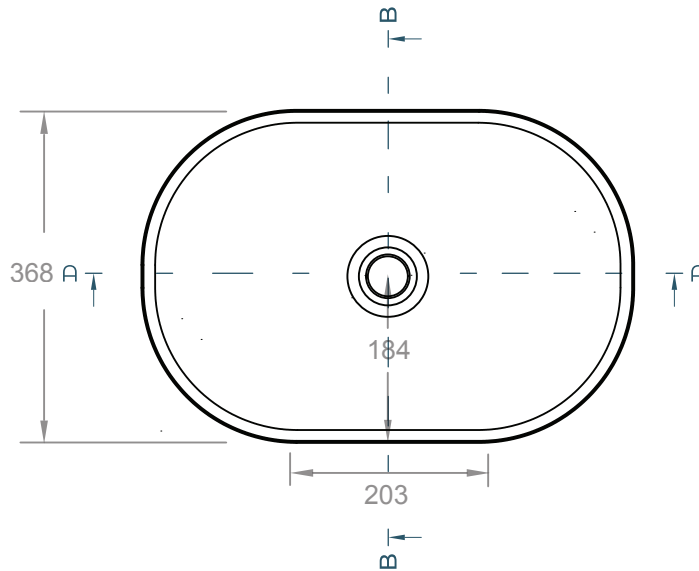

## DIMENSIONS (LAVABO)

546mm L x 368mm W x 108mm H  
(21-½ po L x 14-½ po W x 4-¼ po H)

## VUE EN PLAN