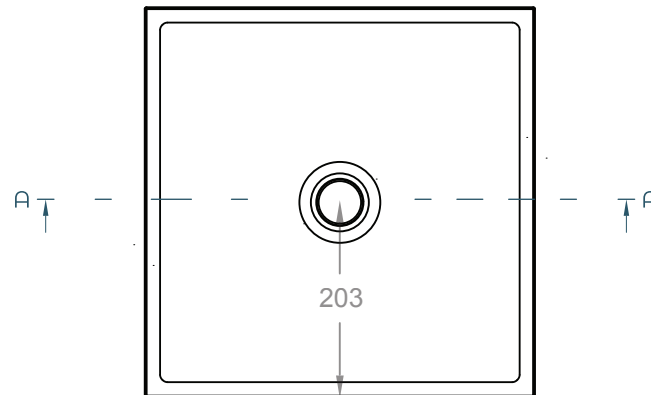

Yarra LG Affix

mudd.
concrete

CONÇUS &
FABRIQUÉS AU CANADA

COORDONNÉES

San frais
Téléphone
Courriel
Web

+1 888 510 2893
226-400-4101
hello@muddconcrete.com
muddconcrete.com

VUE EN PLAN