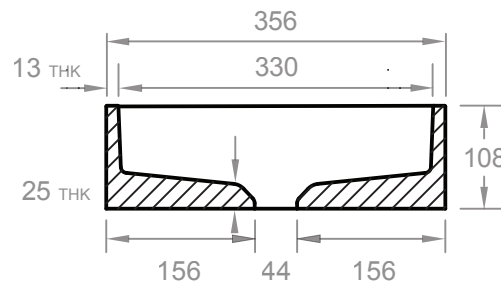

VUE DE COUPE

A - A