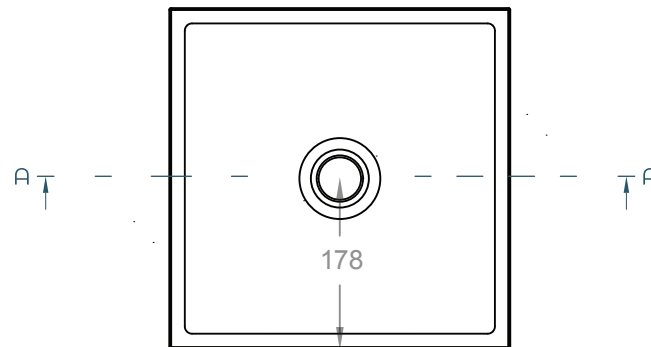

Yarra^{SM} Affix

mudd.
concrete

CONÇUS &
FABRIQUÉS AU CANADA

COORDONNÉES

San frais
Téléphone
Courriel
Web

+1 888 510 2893
226-400-4101
hello@muddconcrete.com
muddconcrete.com

VUE EN PLAN