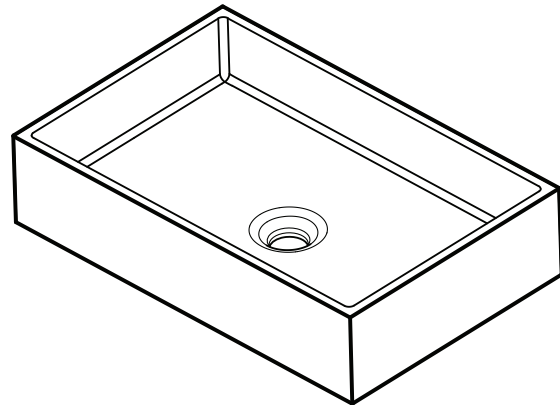

## DESCRIPTION

Un lavabo de comptoir rectangulaire à bord étroit et aux contours intérieurs subtils

## DIMENSIONS

534mm L x 343mm W x 121mm H  
(21 po L x 13-½ po W x 4-¾ po H)