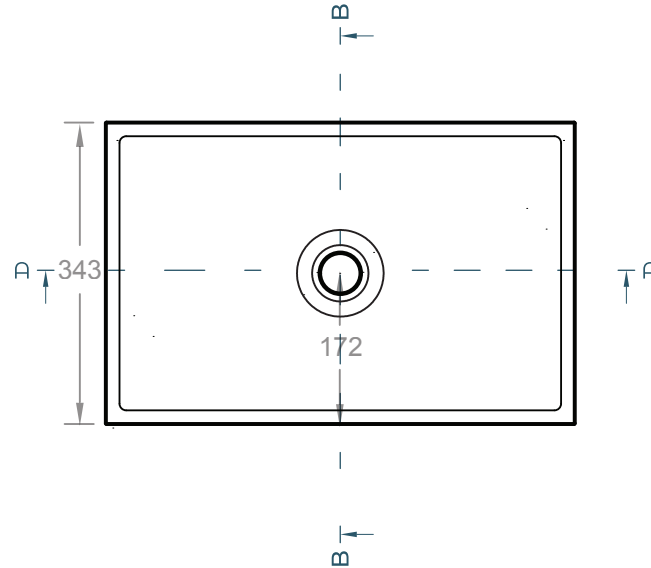

## DIMENSIONS

534mm L x 343mm W x 121mm H  
(21 po L x 13-½ po W x 4-¾ po H)

## VUE EN PLAN