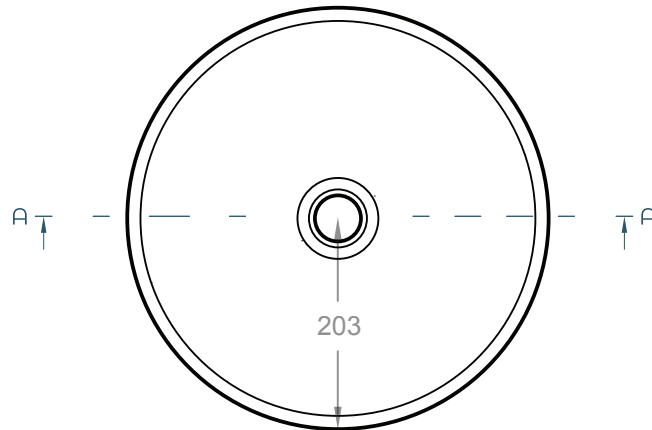

Odet LG

mudd.
concrete

CONÇUS &
FABRIQUÉS AU CANADA

COORDONNÉES

San frais
Téléphone
Courriel
Web

+1 888 510 2893
226-400-4101
hello@muddconcrete.com
muddconcrete.com

VUE EN PLAN