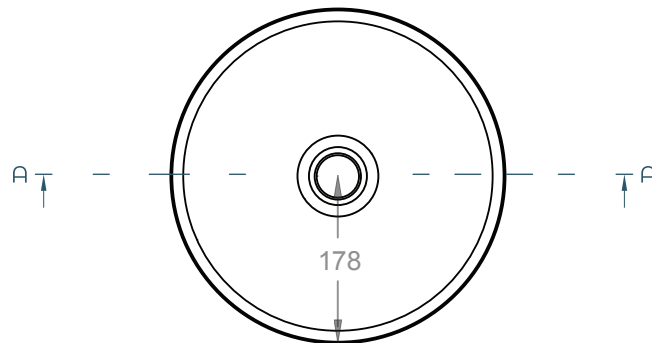

Odet SM

mudd.
concrete

CONÇUS &
FABRIQUÉS AU CANADA

COORDONNÉES

San frais
Téléphone
Courriel
Web

+1 888 510 2893
226-400-4101
hello@muddconcrete.com
muddconcrete.com

VUE EN PLAN