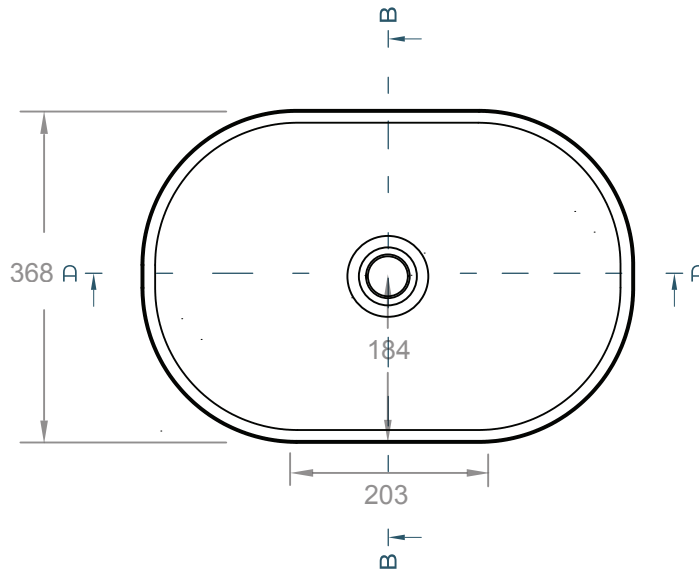

Parro LG

mudd.
concrete

CONÇUS &
FABRIQUÉS AU CANADA

COORDONNÉES

San frais
Téléphone
Courriel
Web

+1 888 510 2893
226-400-4101
hello@muddconcrete.com
muddconcrete.com

VUE EN PLAN

VUE DE COUPE