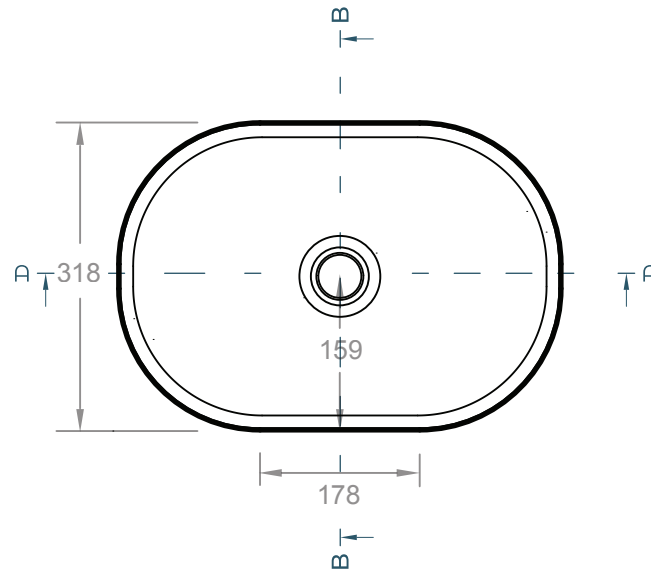

Parro

mudd.
concrete

CONÇUS &
FABRIQUÉS AU CANADA

COORDONNÉES

San frais
Téléphone
Courriel
Web

+1 888 510 2893
226-400-4101
hello@muddconcrete.com
muddconcrete.com

VUE EN PLAN