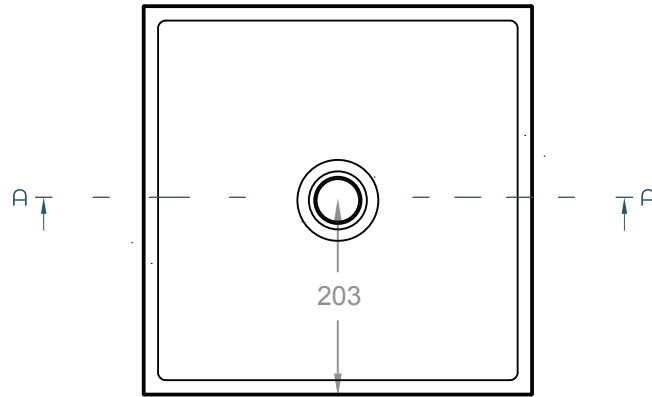

Yarra LG

mudd.
concrete

CONÇUS &
FABRIQUÉS AU CANADA

COORDONNÉES

San frais
Téléphone
Courriel
Web

+1 888 510 2893
226-400-4101
hello@muddconcrete.com
muddconcrete.com

VUE EN PLAN