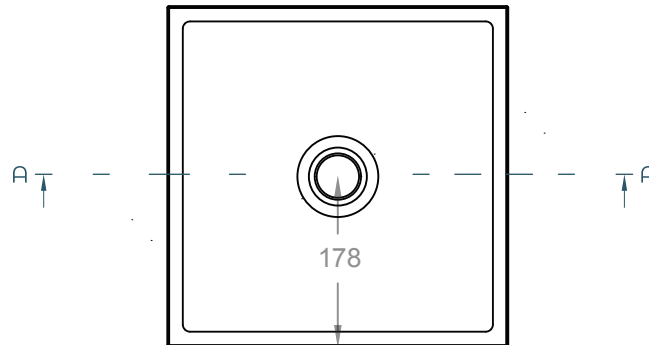

Yarra SM

mudd.
concrete

CONÇUS &
FABRIQUÉS AU CANADA

COORDONNÉES

San frais
Téléphone
Courriel
Web

+1 888 510 2893
226-400-4101
hello@muddconcrete.com
muddconcrete.com

VUE EN PLAN