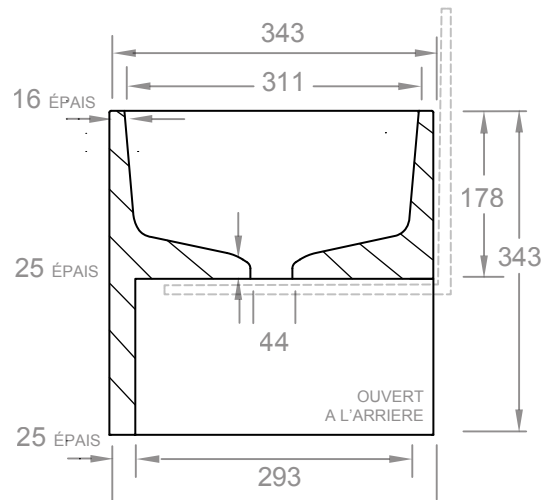

Kuba Affix

mudd.
concrete

CONÇUS &
FABRIQUÉS AU CANADA

COORDONNÉES

San frais
Téléphone
Courriel
Web

+1 888 510 2893
226-400-4101
hello@muddconcrete.com
muddconcrete.com

VUE DU DESSUS

DUE DE COUPE

A - A

B - B