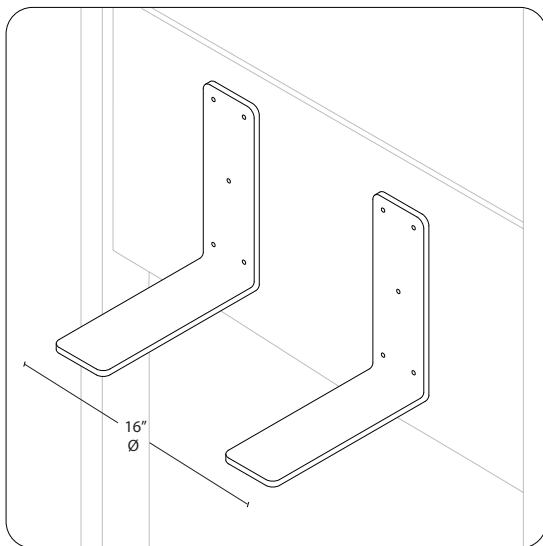

## MD BRACKET

paire adaptée à Vola SM | Kuba

292mm L x 95mm L x 292mm H  
(11-1/2 po L x 3-3/4 po L x 11-1/2 po H)

4kg (9.2lbs) chacun

## INSTALLATION

espacement de la paire de supports