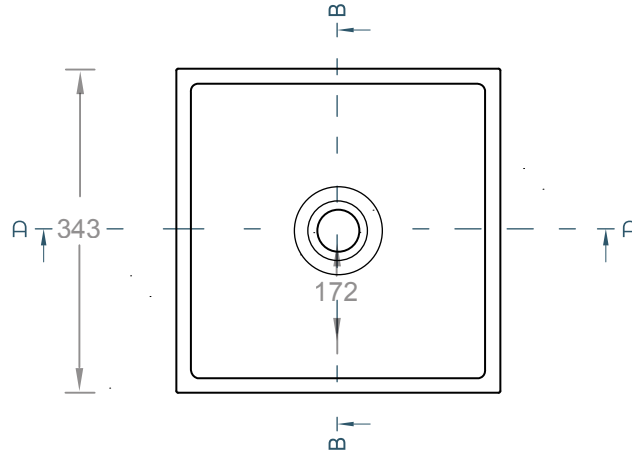

Kuba Affix

mudd.
concrete

CONÇUS &
FABRIQUÉS AU CANADA

COORDONNÉES

San frais
Téléphone
Courriel
Web

+1 888 510 2893
226-400-4101
hello@muddconcrete.com
muddconcrete.com

VUE DU DESSUS

DUE DE COUPE

A - A