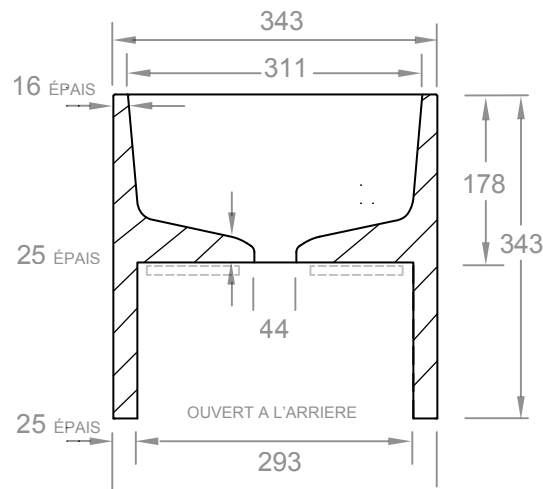

Kuba Affix

mudd.
concrete

CONÇUS &
FABRIQUÉS AU CANADA

COORDONNÉES

San frais
Téléphone
Courriel
Web

+1 888 510 2893
226-400-4101
hello@muddconcrete.com
muddconcrete.com

VUE DU DESSUS

DUE DE COUPE

A - A

B - B