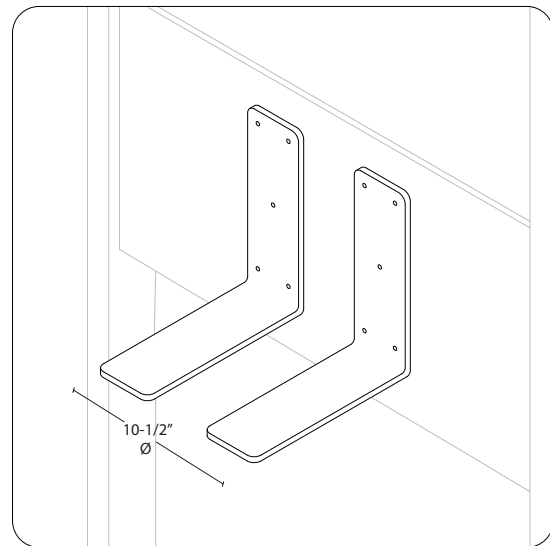

Kuba

les supports doivent être espacés de 10-1/2 po
(267 mm) au centre du drain