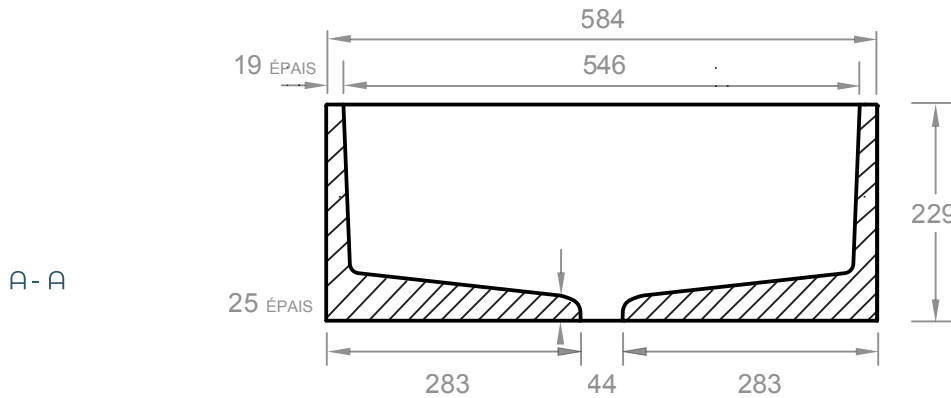

mudd applique des tolérances de +/- 5 mm. ÉCHELLE 1:8
rév. 03/26