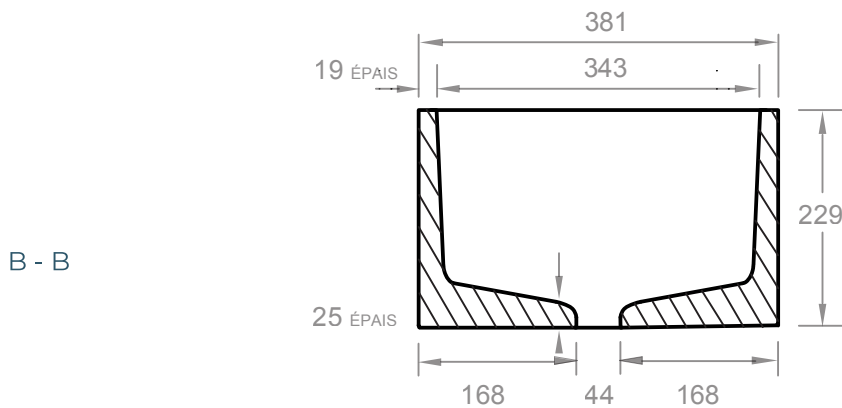

mudd applique des tolérances de +/- 5 mm. ÉCHELLE 1:8
rév. 03/26