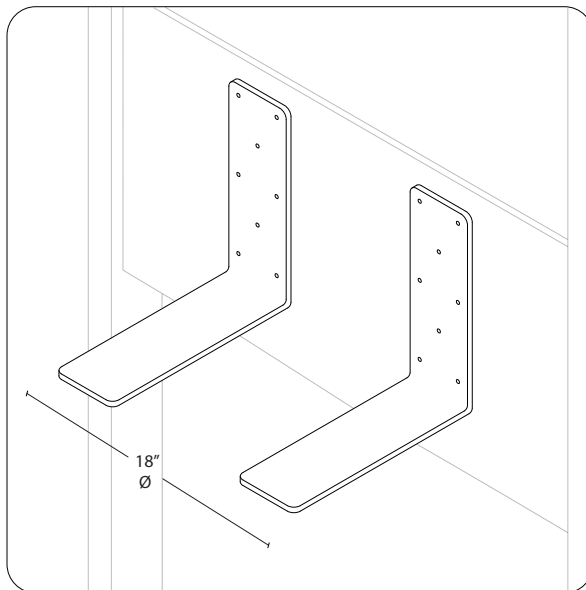

DESCRIPTION

Un grand lavabo rectangulaire de type panier aux contours intérieurs subtils. Comprend des supports sur mesure pour une installation autonome.

DIMENSIONS (BASIN)

584mm L x 381mm L x 229mm H
(23 po L x 15 po L x 9 po H)

SPÉCIFICATIONS LG

acier thermolaqué noir mat de 3/8 po d'épaisseur

ÉPAISSEUR

9mm (3/8 po)

LG BRACKET

paire adaptée à Vola LG

356mm L x 114mm L x 330mm H
(14 po L x 4-1/2 po L x 13 po H)

5.8kg (12.9lbs) chacun

INSTALLATION

espacement de la paire de supports

Vola LG

les supports doivent être espacés de 18 po
(457 mm) au centre du drain