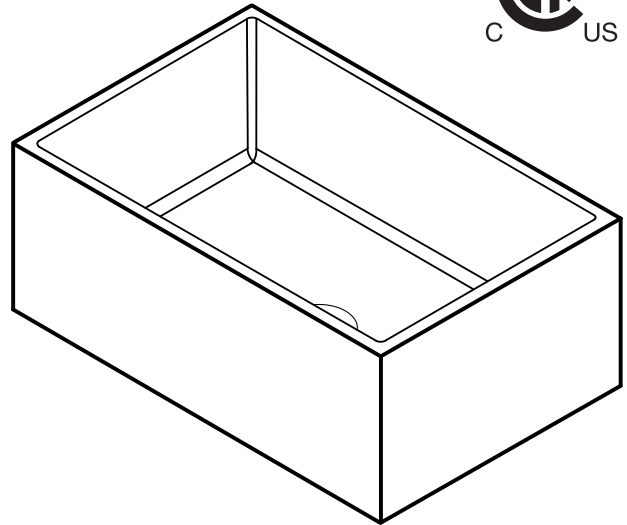

Vola LG Affix

mudd.
concrete

CONÇUS &
FABRIQUÉS AU CANADA

COORDONNÉES

San frais
Téléphone
Courriel
Web

+1 888 510 2893
226-400-4101
hello@muddconcrete.com
muddconcrete.com

COLLECTION

Buket

DESCRIPTION

Un grand lavabo rectangulaire de type panier aux contours intérieurs subtils. Comprend des supports sur mesure pour une installation autonome.

DIMENSIONS (BASIN)

584mm L x 381mm L x 229mm H
(23 po L x 15 po L x 9 po H)

POIDS (LAVABO)

40 kg (86 lbs)

DRAIN REQUIS

44 mm (1 ¾ po) max. sans trop-plein

CERTIFICATION

CSA B45.8:23/IAPMO Z403-2023

FINI

Smooth

COULEURS PROPOSÉES

Peach

Rose

Mousse

Berry

Thyme

Forest

Haze

Denim

Navy

Mist

Mocha

Smoke

Ash

Charcoal

Midnight

Cotton