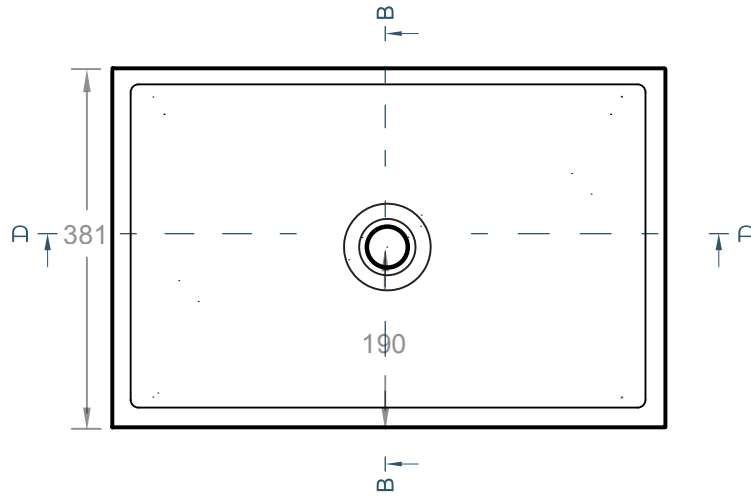

Vola LG Affix

mudd.
concrete

CONÇUS &
FABRIQUÉS AU CANADA

COORDONNÉES

San frais
Téléphone
Courriel
Web

+1 888 510 2893
226-400-4101
hello@muddconcrete.com
muddconcrete.com

VUE DU DESSUS

VUE DE COUPE